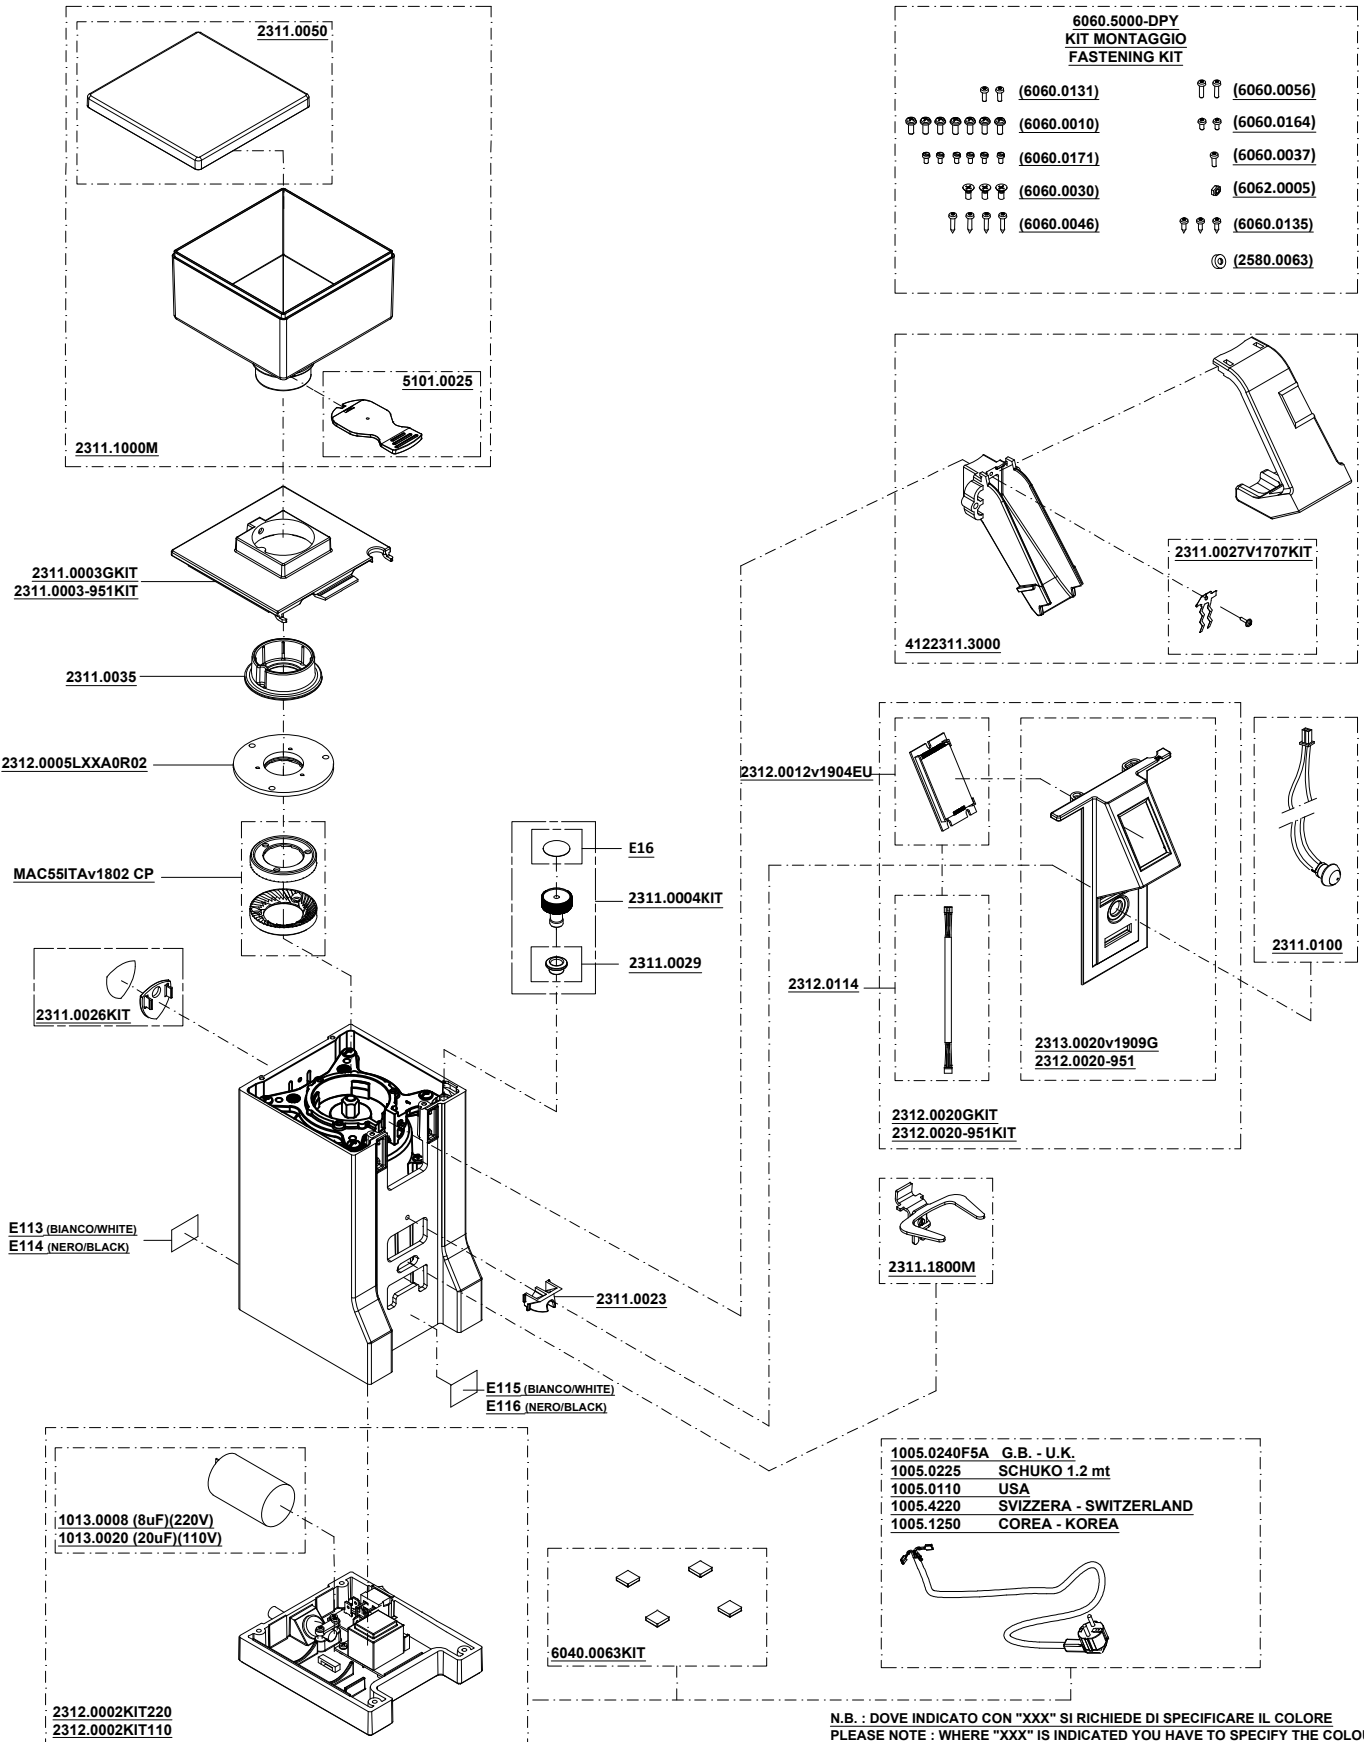

# MIGNON SPECIALITÀ

13/03/2020

110V/60Hz  
 220V/60Hz  
 220-230V/50Hz  
 230-240V/50Hz

N.B. : DOVE INDICATO CON "XXX" SI RICHIEDE DI SPECIFICARE IL COLORE  
 PLEASE NOTE : WHERE "XXX" IS INDICATED YOU HAVE TO SPECIFY THE COLOUR